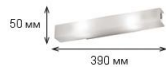

арт. 2026/2W
G9 2x40W
никель

арт. 2027/1W
G9 1x40W
матовое золото

арт. 2026/1W
G9 1x40W
никель

ARNO

ARNO

арт. 2041/3W
E14 3x10W
с выкл.

арт. 2041/2W
E14 2x10W
с выкл.

арт. 2041/1W
E14 1x10W
с выкл.