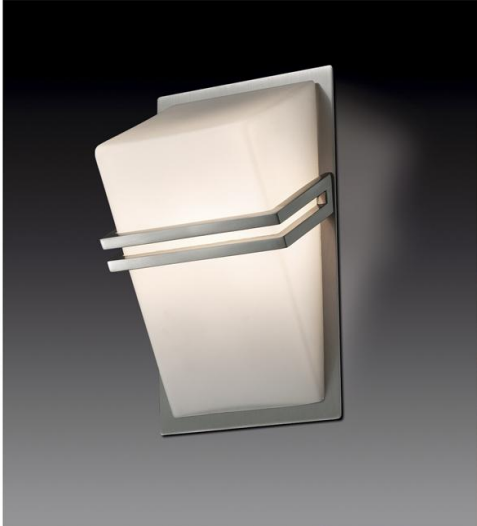

TIARA

TIARA

ARNO