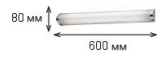

арт. 2042/2W
E14 2x10W

арт. 2042/1W
E14 1x10W

TRION

DION

Цвет покрытия: хром

FEO

TUBE

арт. 2038/1W
T5 1x21W