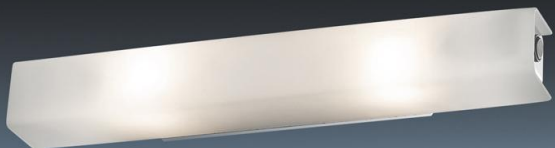

TRION

DION

Цвет покрытия: хром