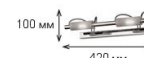

WIRON

WIRON

Цвет покрытия: хром

арт. 2034/3W
R7s 78mm 3x100W
с выкл.

арт. 2034/2W
R7s 78mm 2x100W
с выкл.

арт. 2034/1W
R7s 78mm 1x100W
с выкл.

Цвет покрытия: бронза

арт. 2035/3W
R7s 78mm 3x100W
с выкл.