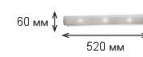

арт. 2028/3W
E14 3x40W