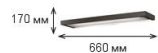

WIRON

WIRON

Цвет покрытия: хром

арт. 2034/3W
R7s 78mm 3x100W
с выкл.

арт. 2034/2W
R7s 78mm 2x100W
с выкл.

арт. 2034/1W
R7s 78mm 1x100W
с выкл.

Цвет покрытия: бронза

арт. 2035/3W
R7s 78mm 3x100W
с выкл.

арт. 2035/2W
R7s 78mm 2x100W
с выкл.

арт. 2035/1W
R7s 78mm 1x100W
с выкл.

SELVE

арт. 2032/1W
T5 1x21W

арт. 2031/1W
T5 1x14W

арт. 2030/1W
T5 1x8W

арт. 2029/1W
G9 1x40W

Цвет покрытия: венге