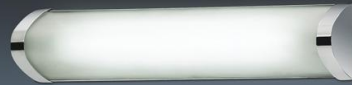

WIRON

WIRON

Цвет покрытия: хром

арт. 2034/3W
R7s 78mm 3x100W
с выкл.

арт. 2034/2W
R7s 78mm 2x100W
с выкл.

арт. 2034/1W
R7s 78mm 1x100W
с выкл.

Цвет покрытия: бронза

арт. 2035/3W
R7s 78mm 3x100W
с выкл.

арт. 2042/2W
E14 2x10W

арт. 2042/1W
E14 1x10W

TRION

DION

Цвет покрытия: хром

FEO

TUBE

арт. 2038/1W
T5 1x21W