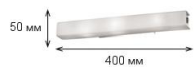

арт. 2026/2W
G9 2x40W
никель

арт. 2027/1W
G9 1x40W
матовое золото

арт. 2026/1W
G9 1x40W
никель

ARNO

ARNO

арт. 2041/3W
E14 3x10W
с выкл.

арт. 2041/2W
E14 2x10W
с выкл.

арт. 2041/1W
E14 1x10W
с выкл.